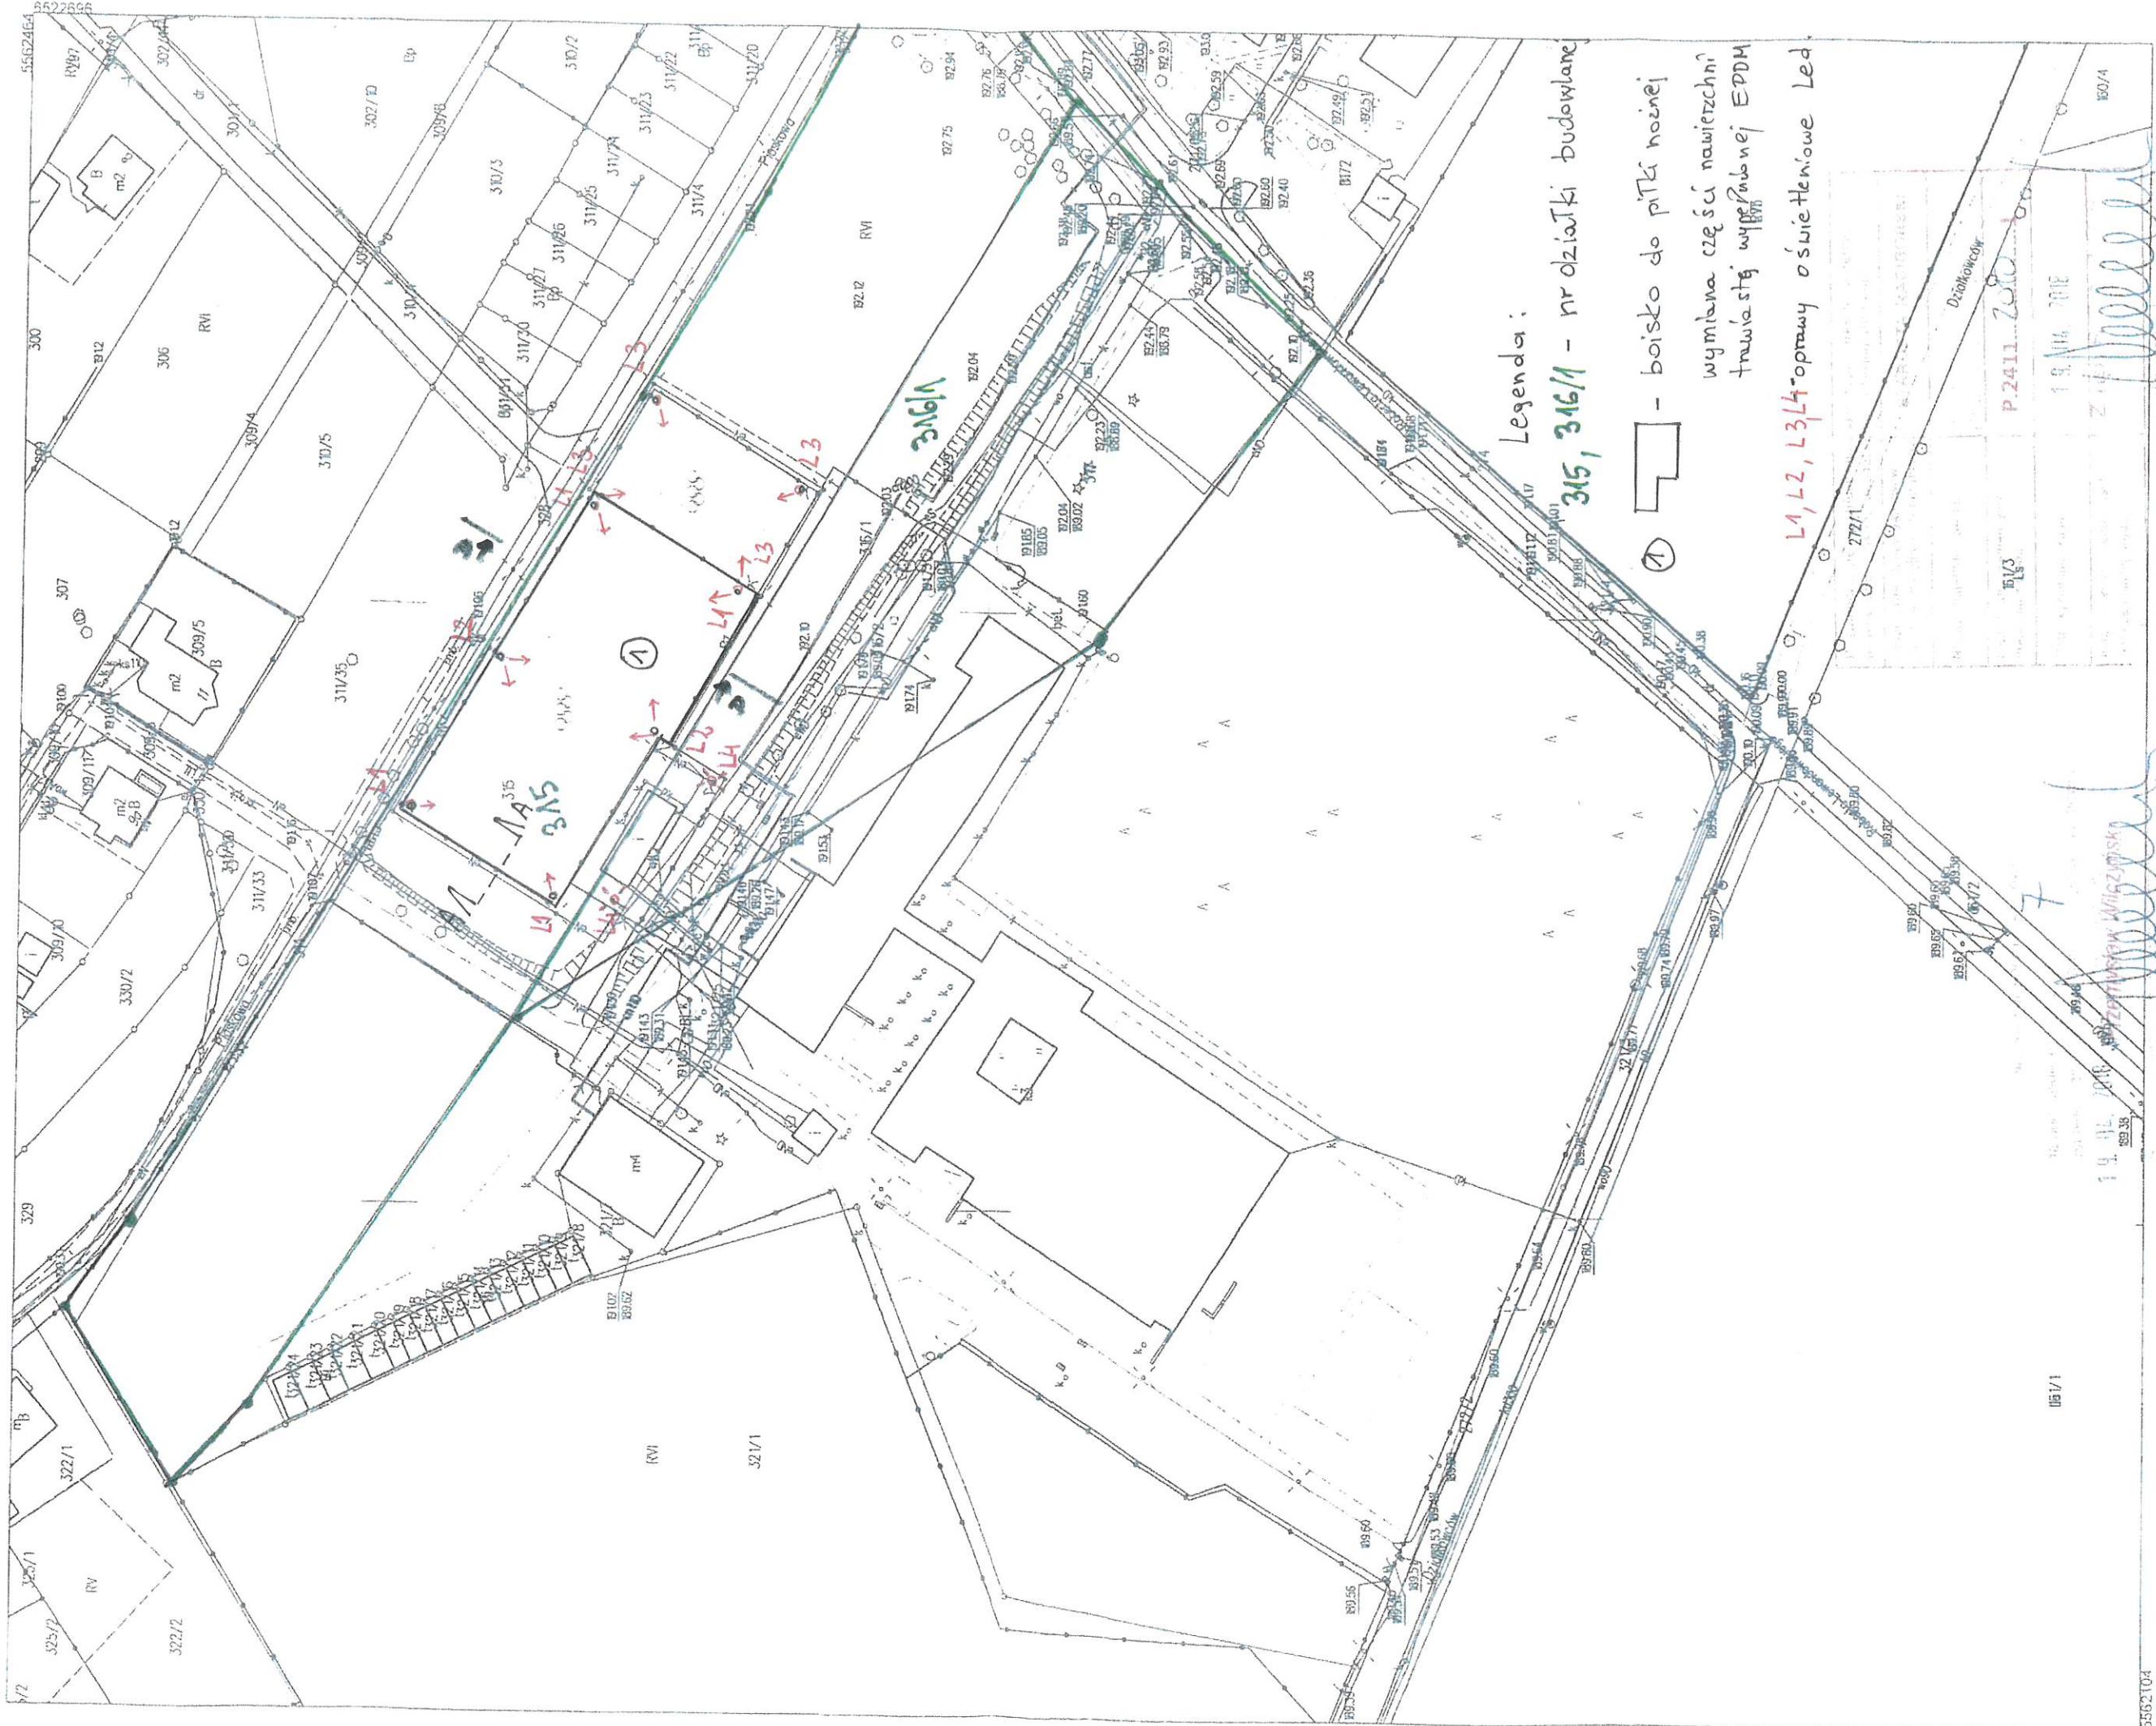

Województwo: śląskie
Powiat: Raciborski
Jednostka ewidencyjna: 241105_4 Kuźnia Raciborska Miasto
Obręb ewidencyjny: 3 KUŹNIA RACIBORSKA
Godło mapy: 6.128.23.15.3
Nr kancelaryjny: SG 6642.1 1026.2018

KOPIA MAPY ZASADNICZEJ

Skala 1:1000

Legenda:
315, 316/1 - nr działki budowlane
① - boisko do piłki nożnej
wymiana części nawierzchni
trawiastrą wyprofilowaną EPDM
L1, L2, L3, L4 - oprawy oświetleniowe Led.

19.04.2018
INSPEKTOR