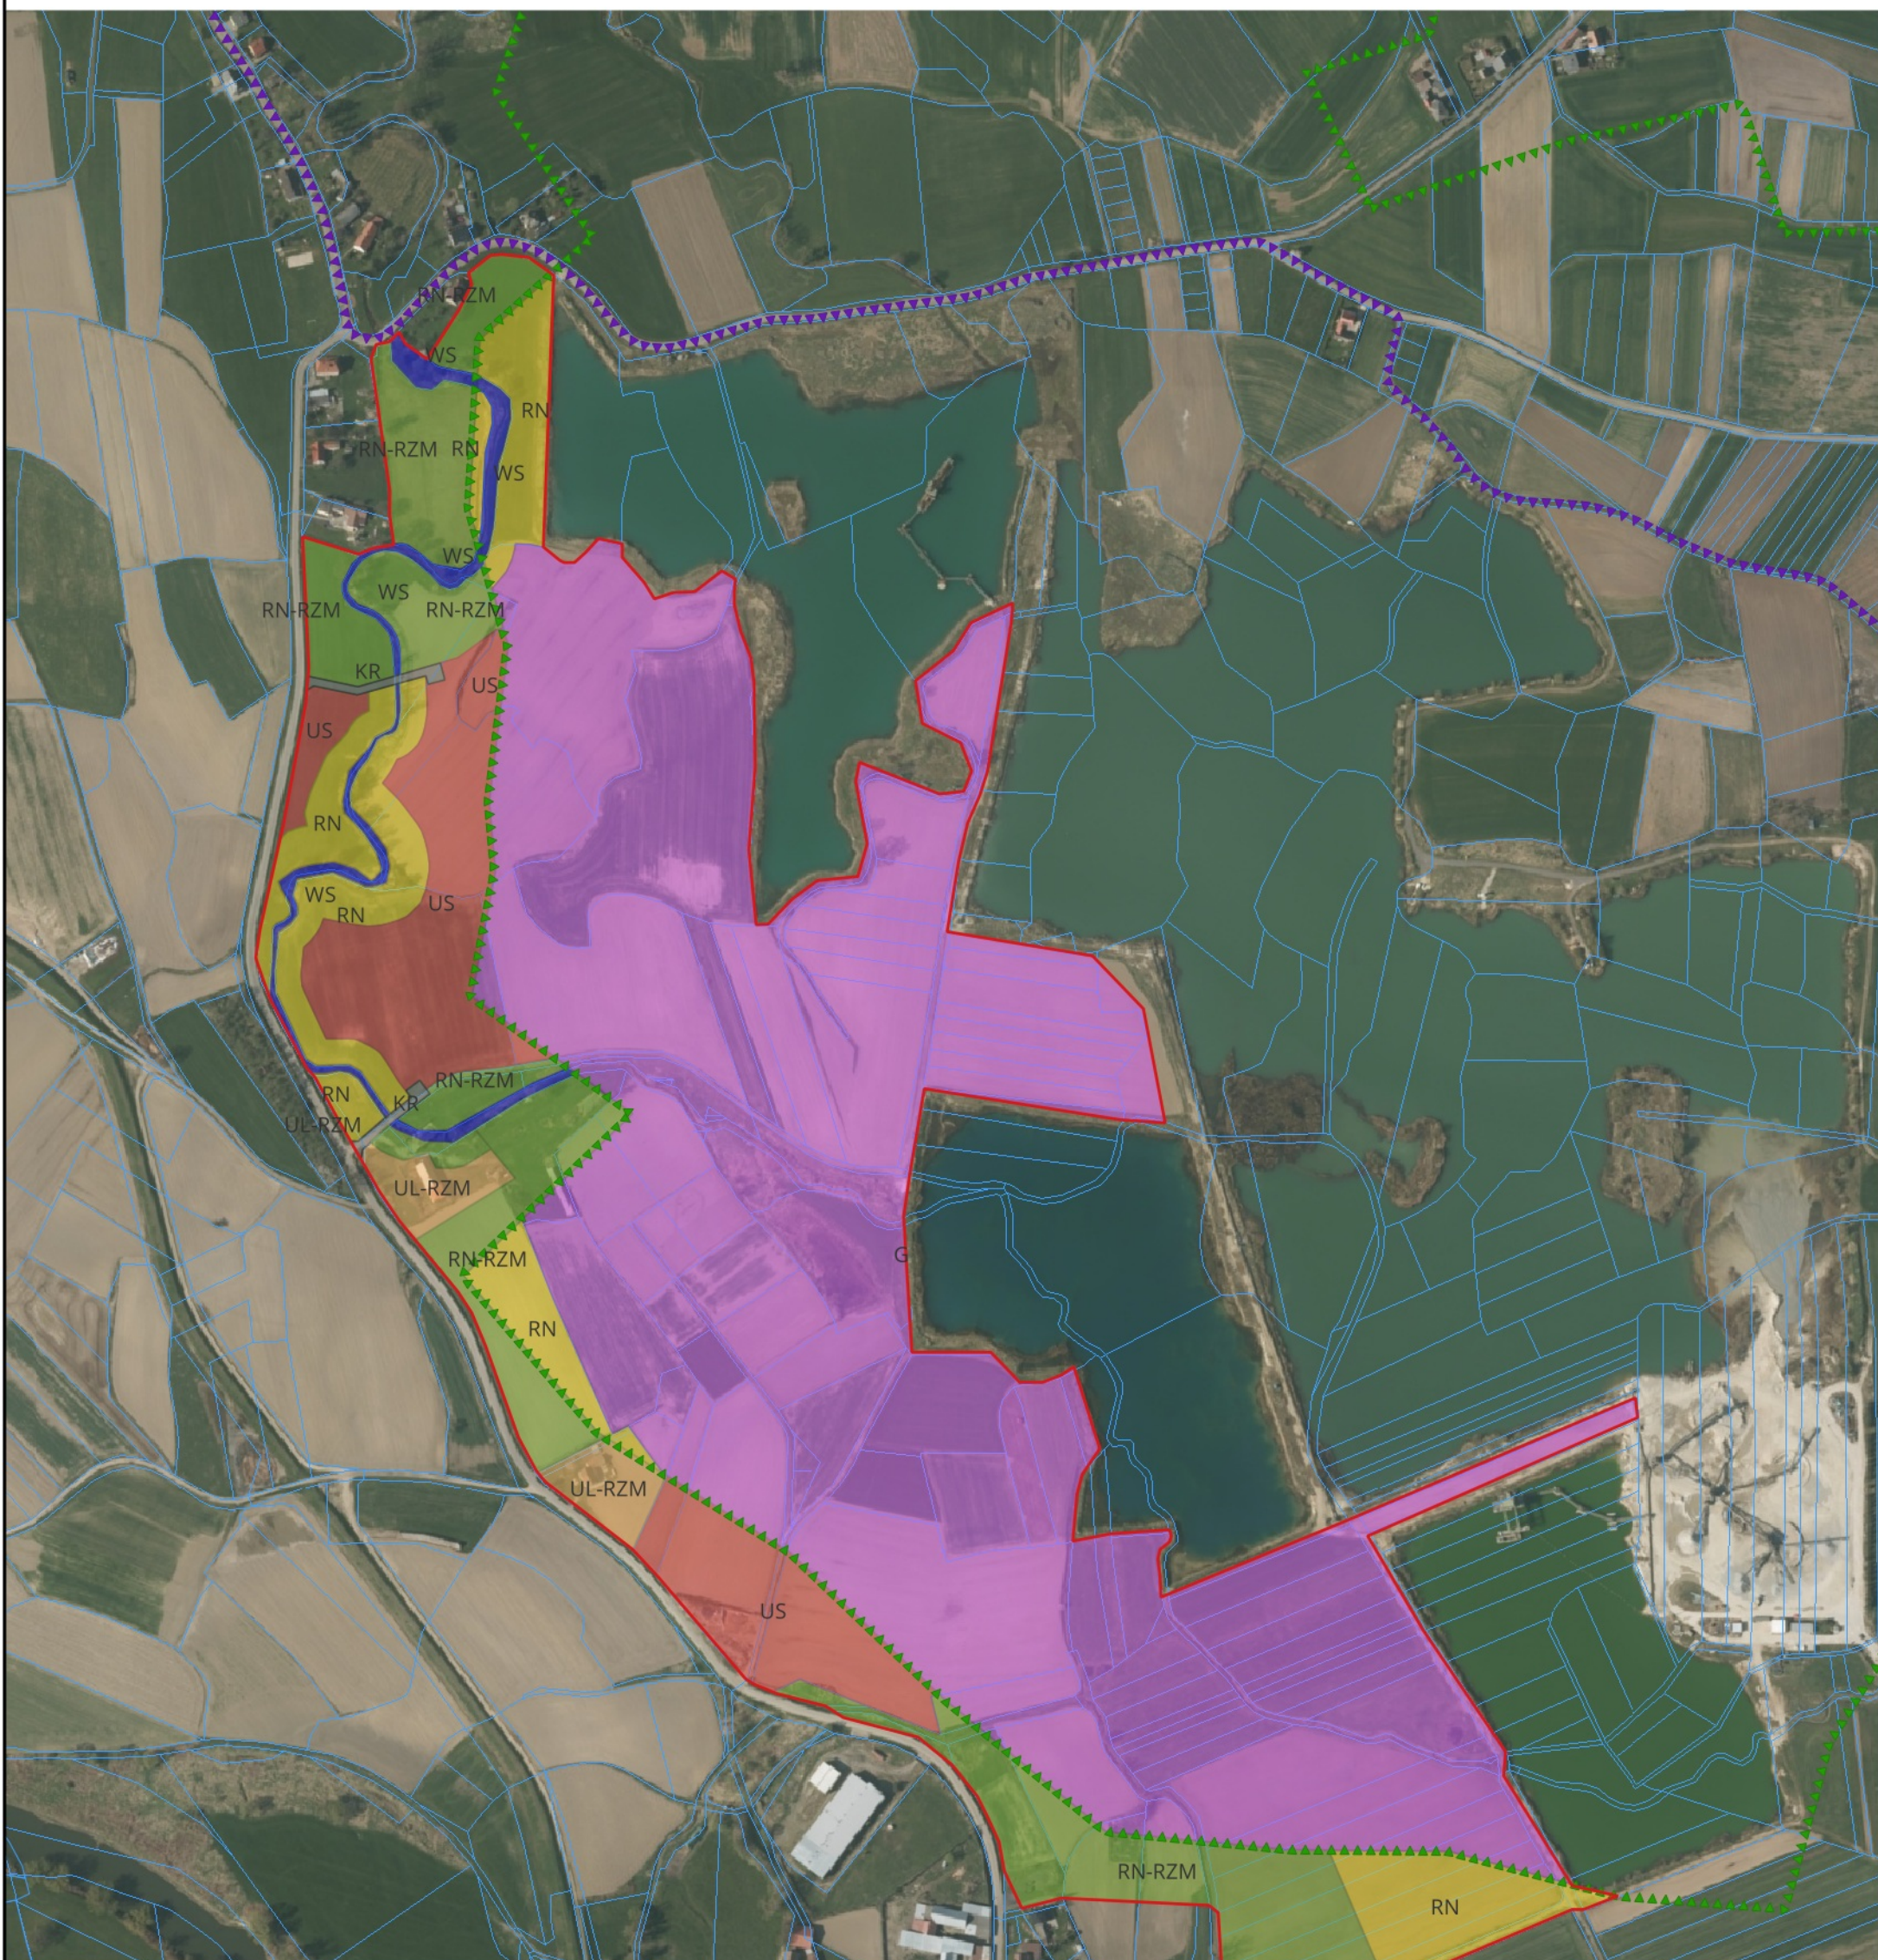

PROGNOZA ODDZIAŁYWANIA NA ŚRODOWISKO

**Legenda**

- Obszar objęty planem
- Zasięg złoża kruszywa naturalnego "Ruda"
- Zasięg projektowanego obszaru ochrony GZWP 332

**Przeznaczenia**

- G
- RN
- RN-RZM
- UL-RZM
- US
- WS
- KR