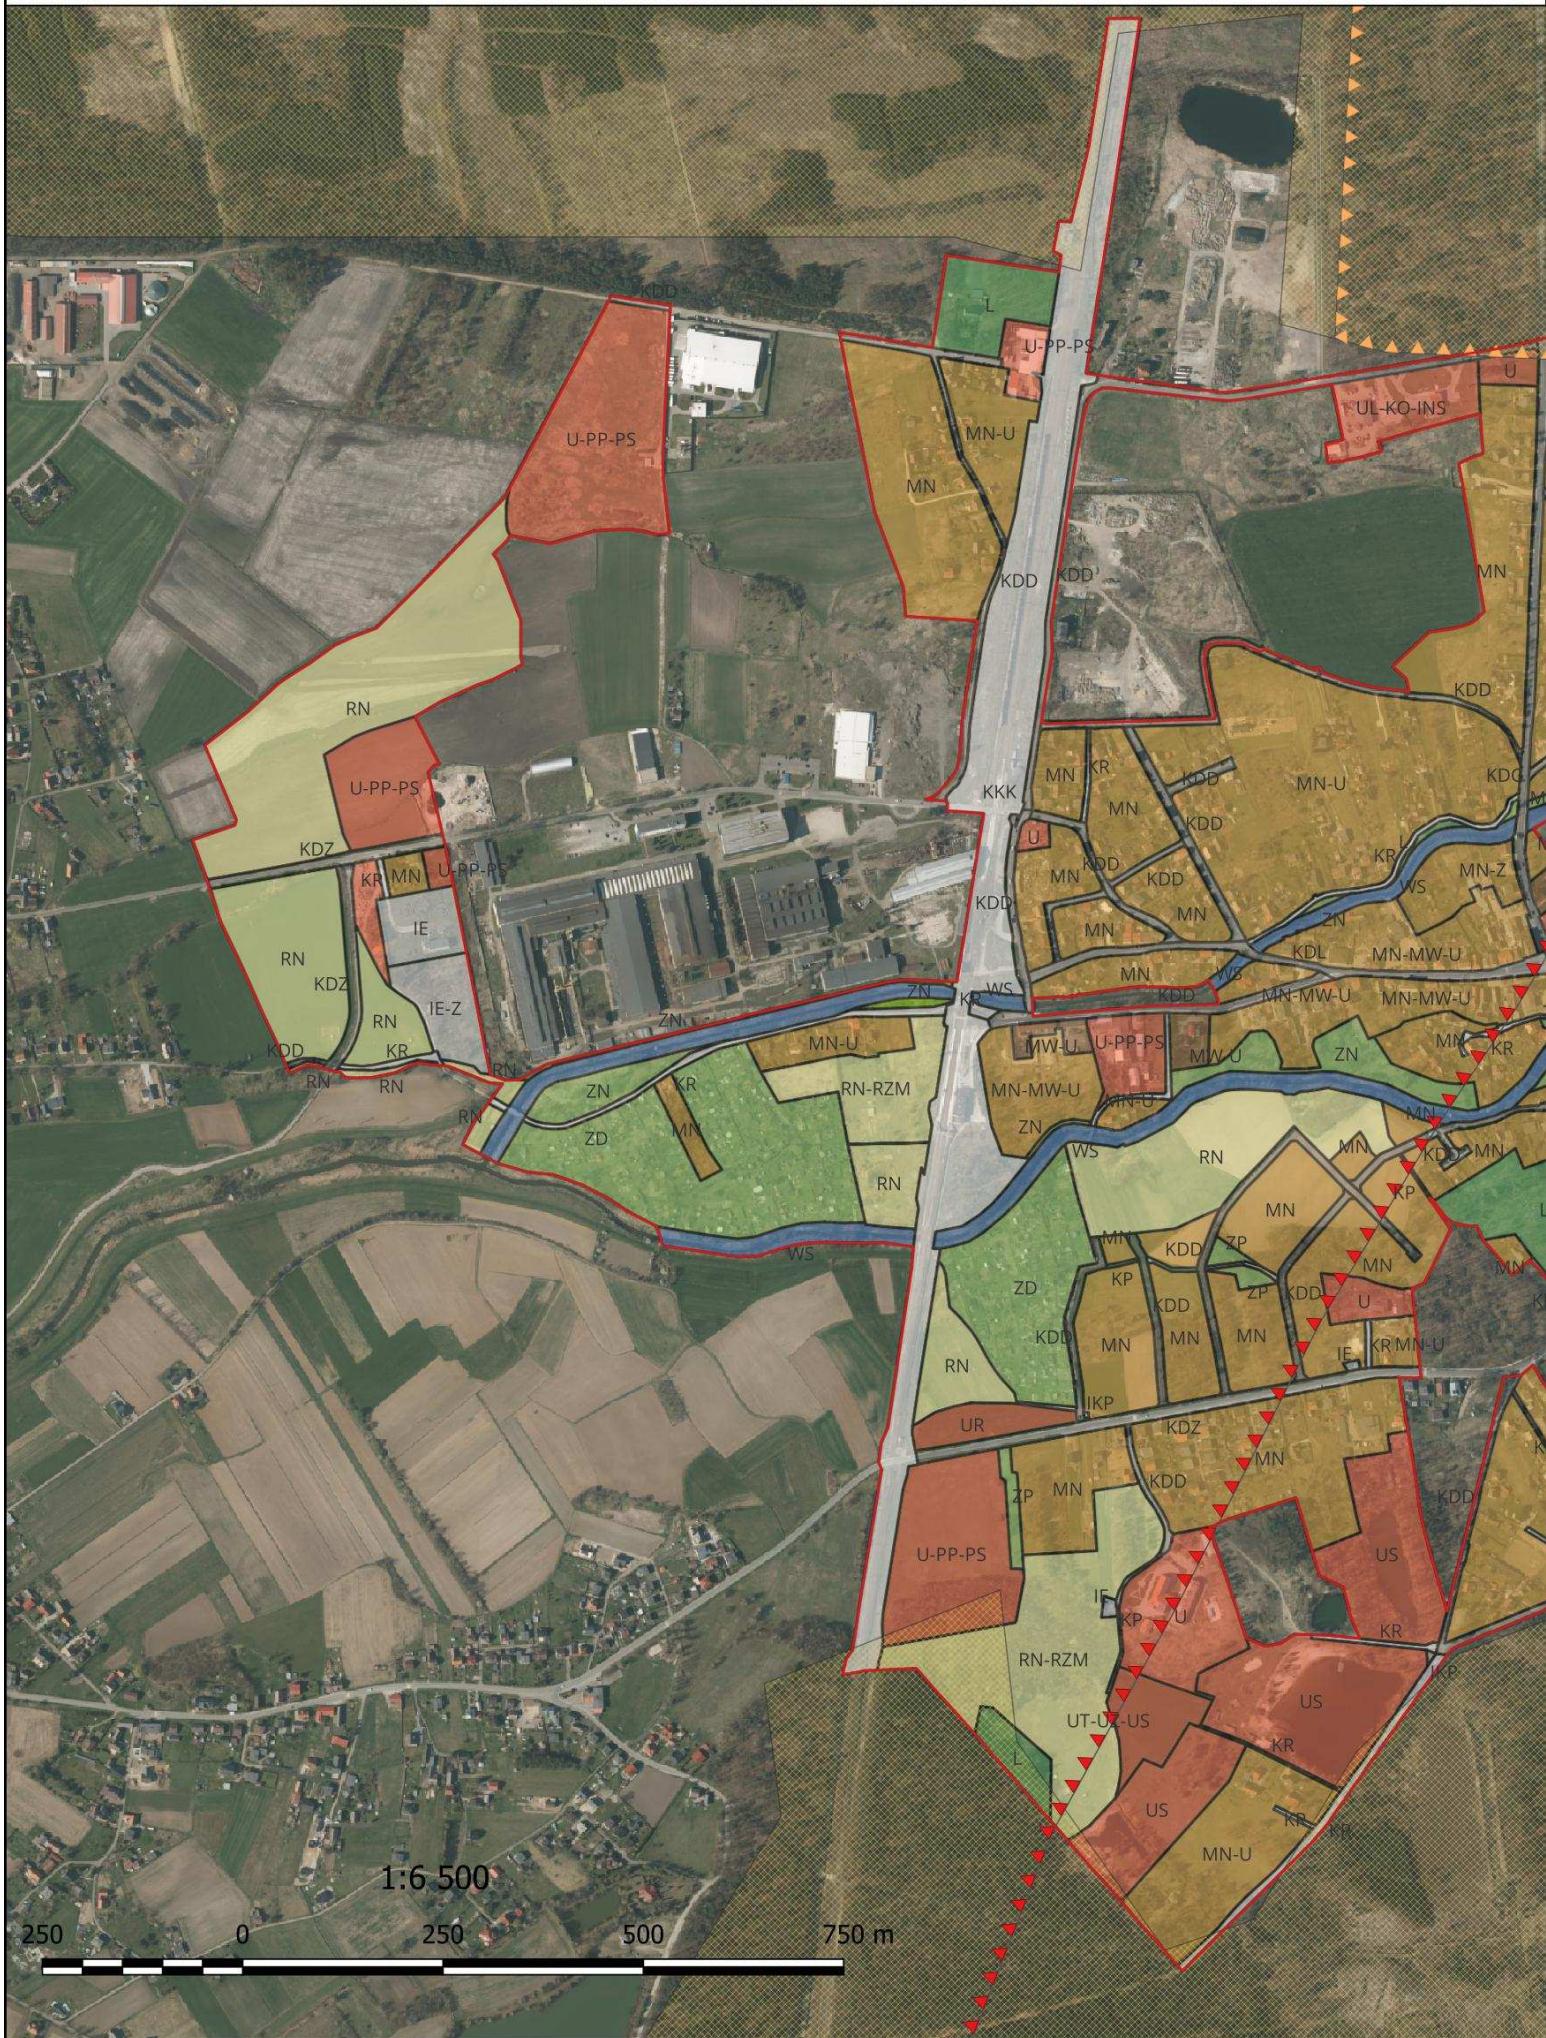

PROGNOZA ODDZIAŁYWANIA NA ŚRODOWISKO

OBSZAR OBJĘTY PLANEM JEST ZLOKALIZOWANY W ZASIĘGU
 PARKU KRAJOBRAZOWEGO
 CYSTERSKIE KOMPOZYCJE KRAJOBRAZOWE RUD WIELKICH

Legenda

- Obszar objęty planem
- Zasięg GZWP nr 332 Subniecka Kędzierzyńsko-Głubczycka
- Zasięg korytarza węzłowego ssaków kopytnych i drapieżnych "Lasy Rudzkie"
- Zasięg korytarza węzłowego ssaków kopytnych i drapieżnych "Lasy Rudzkie" - fragment newralgiczny