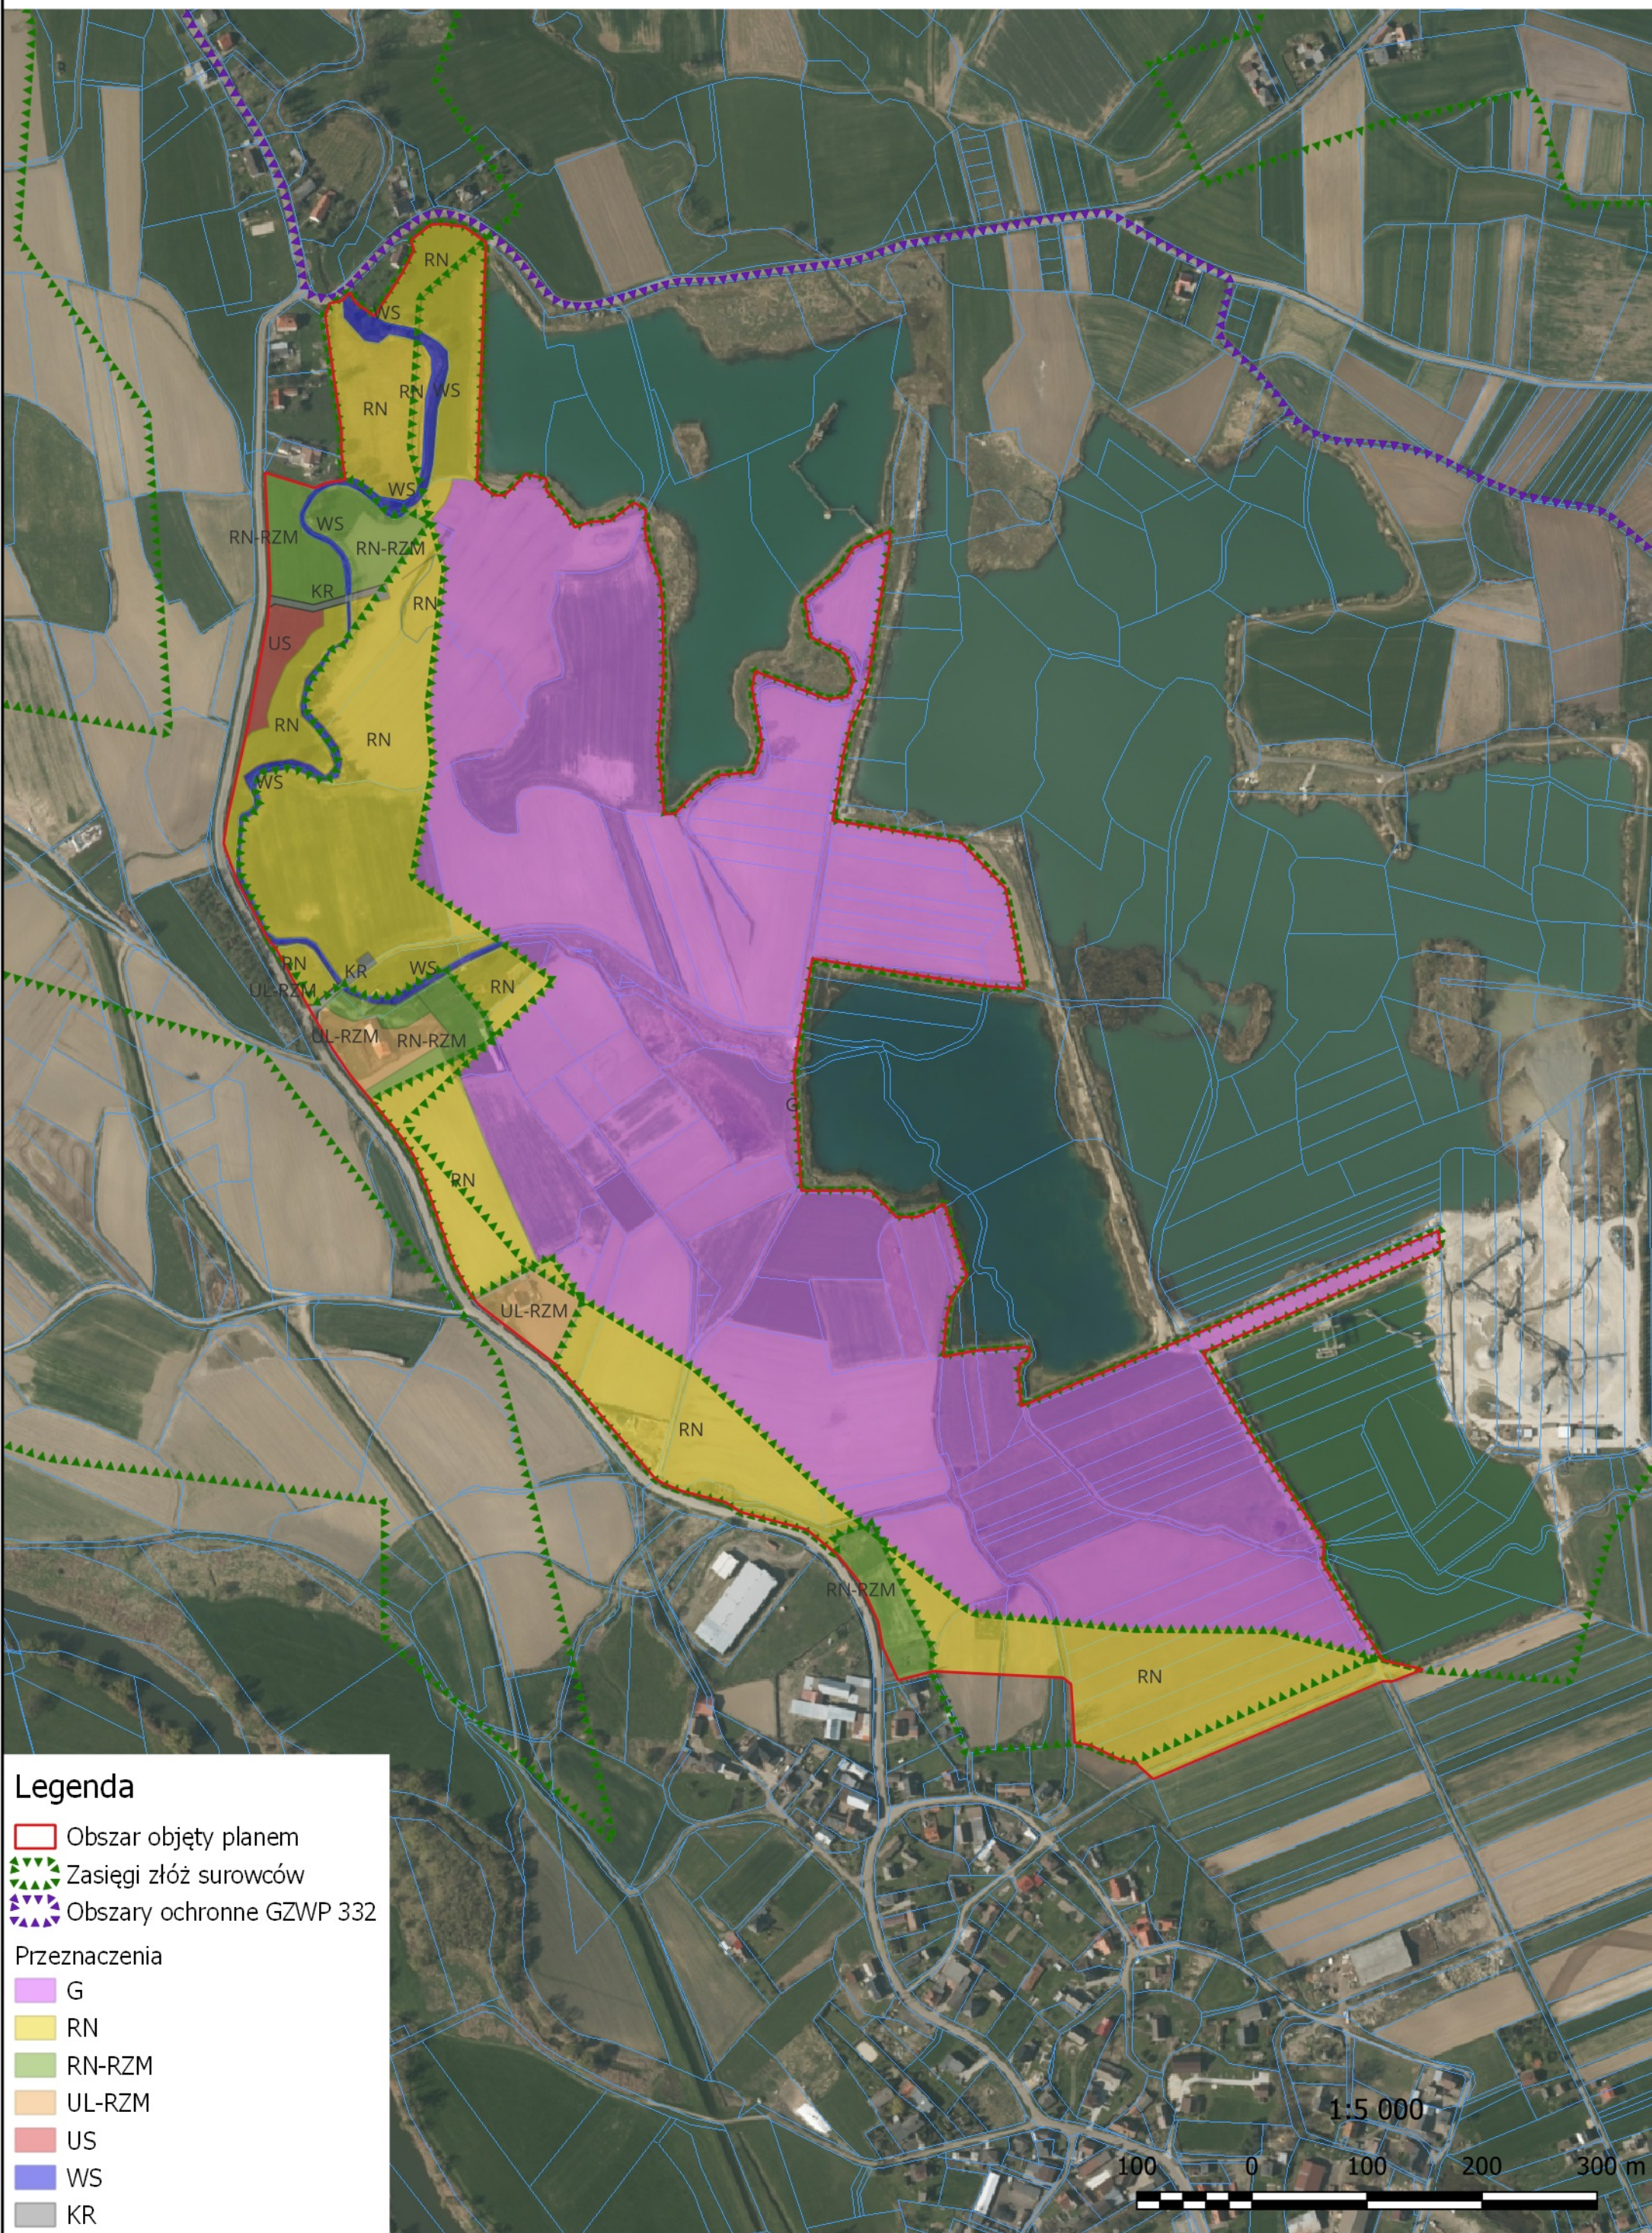

PROGNOZA ODDZIAŁYWANIA NA ŚRODOWISKO

**Legenda**

- Obszar objęty planem
- Zasięgi złóż surowców
- Obszary ochronne GZWP 332

**Przeznaczenia**

- G
- RN
- RN-RZM
- UL-RZM
- US
- WS
- KR